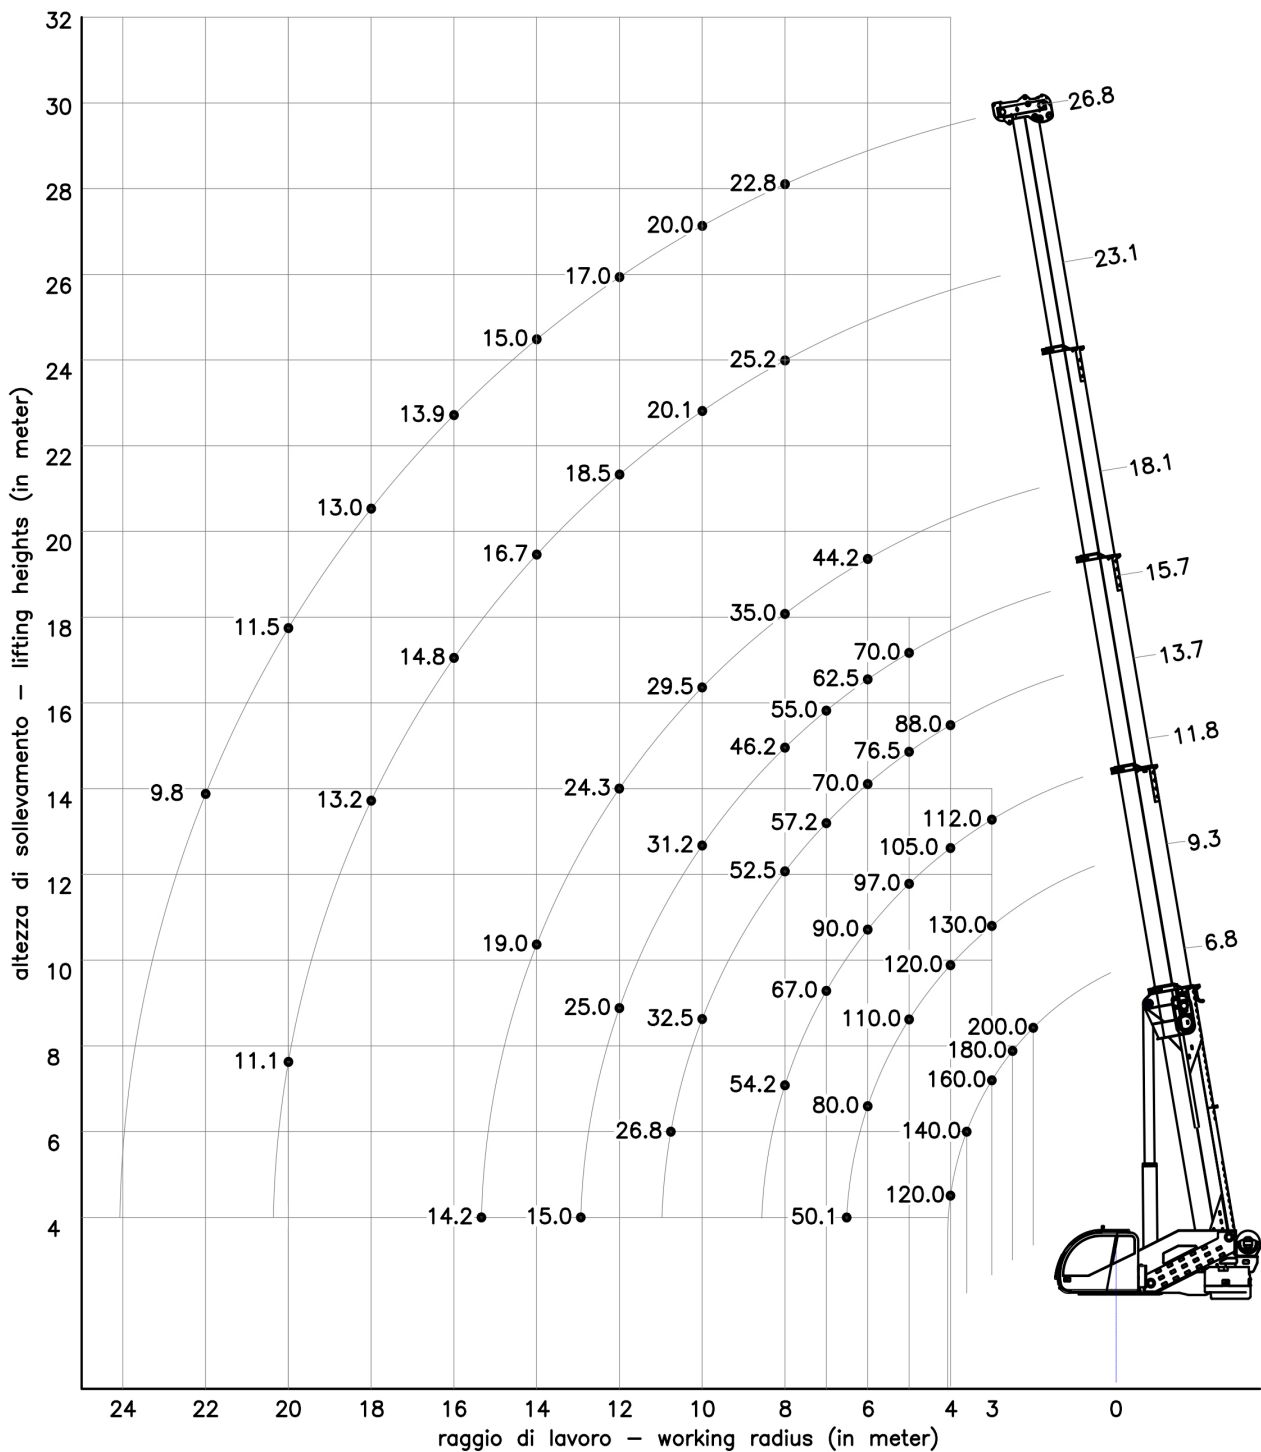

EuroGru Amici 200.30

- Peso su Strada (senza Zavorra) 42.500 Kg
- Installabile su autocarri anche per traini eccezionali
- Portata massima 200 ton
- Altezza massima braccio 24 metri
- Argano da 72 kN in linea singola con motore a cilindrata variabile
- Zavorra da 17.4 ton sezionabile ed autoinstallante al 100%
- Testata braccio inclinabile idraulicamente in 4 posizioni
- Traslazione dalla cabina in torretta e da radiocomando
- Limitatore di carico di ultima generazione con telecamere
- Indicatore pressione e carico stabilizzatori in cabina torretta
- Possibilità di installazione del radiocomando con display per LMI
- Possibilità di scelta di numerosi optional

EuroGru Amici 200.30

7635
6920

17.400 kg

pr EN 13001-3
DIN 15018.1
DIN 15019.2
Portate in ton
Capacity in ton