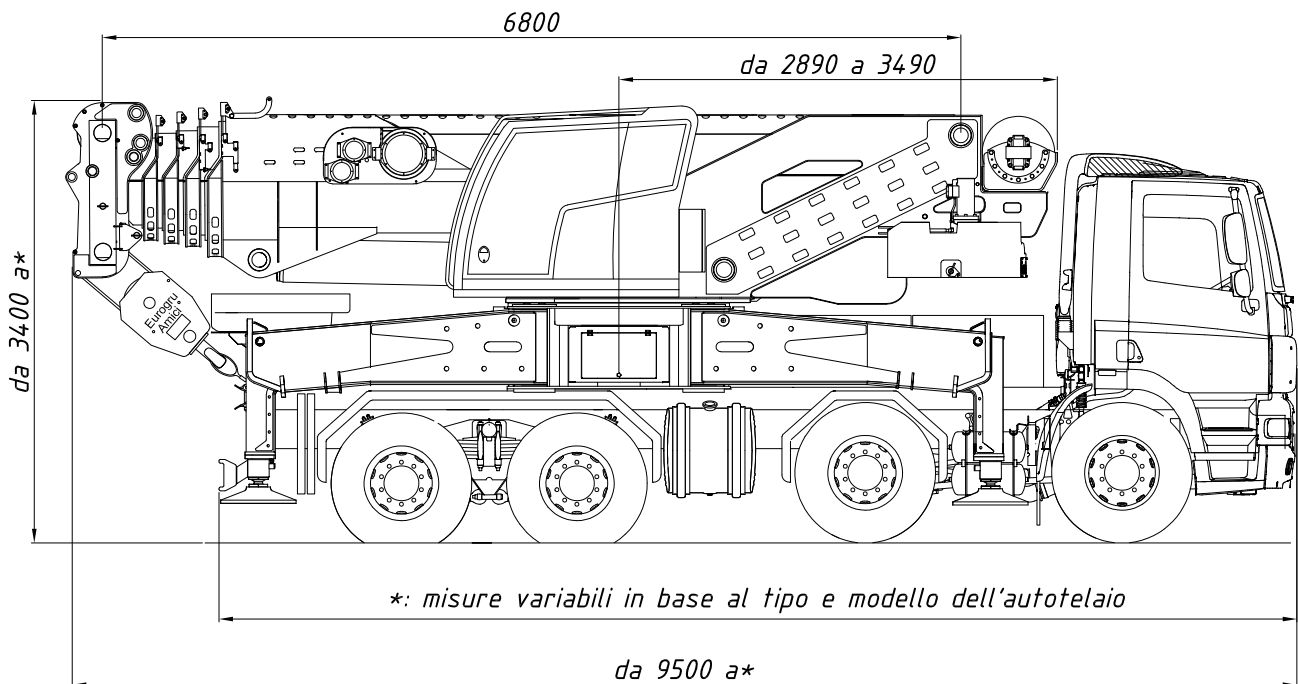

EuroGru Amici 200.30

- Peso su Strada (senza Zavorra) 42.500 Kg
- Installabile su autocarri anche per traini eccezionali
- Portata massima 200 ton
- Altezza massima braccio 24 metri
- Argano da 72 kN in linea singola con motore a cilindrata variabile
- Zavorra da 17.4 ton sezionabile ed autoinstallante al 100%
- Testata braccio inclinabile idraulicamente in 4 posizioni
- Traslazione dalla cabina in torretta e da radiocomando
- Limitatore di carico di ultima generazione con telecamere
- Indicatore pressione e carico stabilizzatori in cabina torretta
- Possibilità di installazione del radiocomando con display per LMI
- Possibilità di scelta di numerosi optional

EuroGru Amici 200.30

7635
6920

17.400 kg

pr EN 13001-3
DIN 15018.1
DIN 15019.2
Portate in ton
Capacity in ton